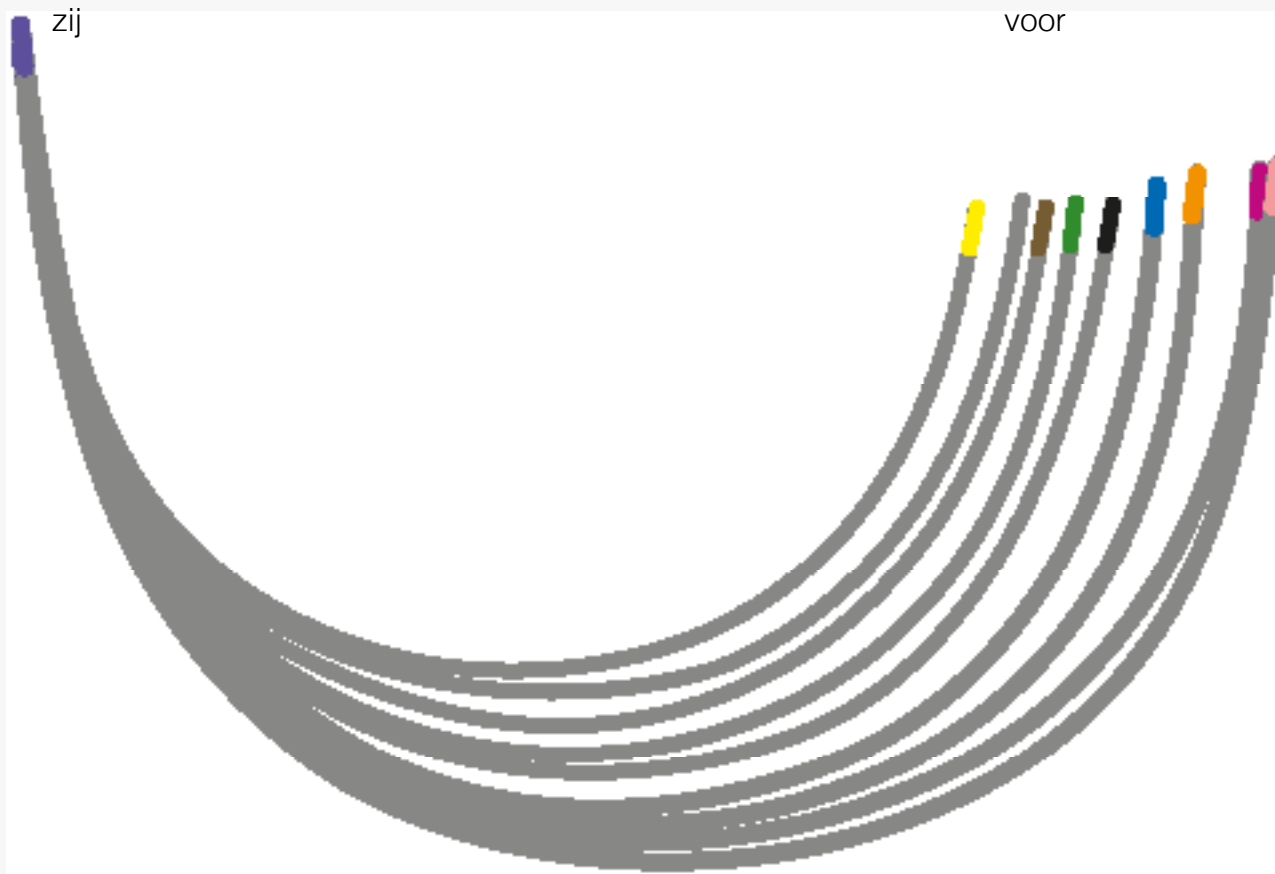

Blauwe of flexi Beugelserie

Kleurtip	Maat
rood	70AA
geel	75AA
grijs	75A
bruin	75B
groen	75C
zwart	75D
blauw	80D
oranje	85D
paars	90D
roze	95D

Deze beugel is voor iets lager dan de zijkant. M.V. zit op tepelhoogte (= Bustepunt).

Turquoise Beugelserie

Kleurtip	Maat
geel	75AA
grijs	75A
bruin	75B
groen	75C
zwart	75D
blauw	80D
oranje	85D
paars	90D
roze	95D

Een zeer stevige beugel met M.V. net onder tepelhoogte, ongeveer 0,5 cm.

Let op:
De Pasbeugelset bij de 5e en latere druk heeft voor de twee grootste beugels een **andere** maat/ kleurtip dan die bij eerdere drukken.

Lila Beugelserie

Kleurtip	Maat
geel	75AA/ 75A
grijs	75A/ 75B
bruin	75B/ 75C
groen	75C/ 75D
zwart	75D/ 80D
blauw	80D/ 85D
oranje	85D/ 90D
paars	90D/ 95D
roze	95D/ 100D

Voor is iets lager dan de zijkant. Deze beugel is 'rond'. M.V. zit net boven tepelhoogte, ongeveer 2 cm.