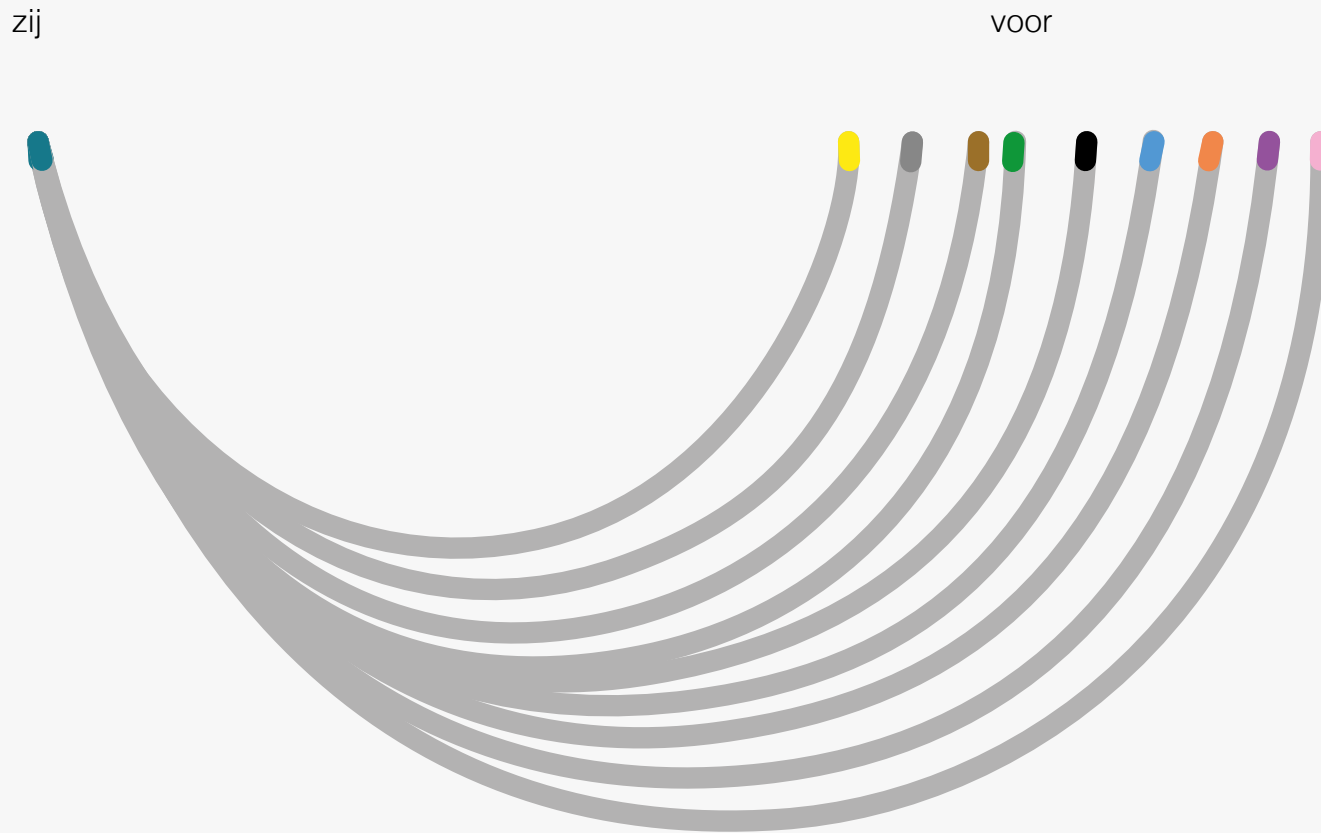

Blauwe of flexi Beugelserie

Kleurtip	Maat
rood	70AA
geel	75AA
grijs	75A
bruin	75B
groen	75C
zwart	75D
blauw	80D
oranje	85D
paars	90D
roze	95D

Deze beugel is voor iets lager dan de zijkant. M.V. zit op tepelhoogte (= Bustepunt).

Turquoise Beugelserie

Kleurtip	Maat
geel	75AA
grijs	75A
bruin	75B
groen	75C
zwart	75D
blauw	80D
oranje	85D
paars	90D
roze	95D

Een zeer stevige beugel met M.V. net onder tepelhoogte, ongeveer 0,5 cm.

Let op:
De Pasbeugelset bij de 5e en latere druk heeft voor de twee grootste beugels een **andere** maat/ kleurtip dan die bij eerdere drukken.

Lila Beugelserie

Kleurtip	Maat
geel	75AA/ 75A
grijs	75A/ 75B
bruin	75B/ 75C
groen	75C/ 75D
zwart	75D/ 80D
blauw	80D/ 85D
oranje	85D/ 90D
paars	90D/ 95D
roze	95D/ 100D

Voor is iets lager dan de zijkant. Deze beugel is 'rond'. M.V. zit net boven tepelhoogte, ongeveer 2 cm.