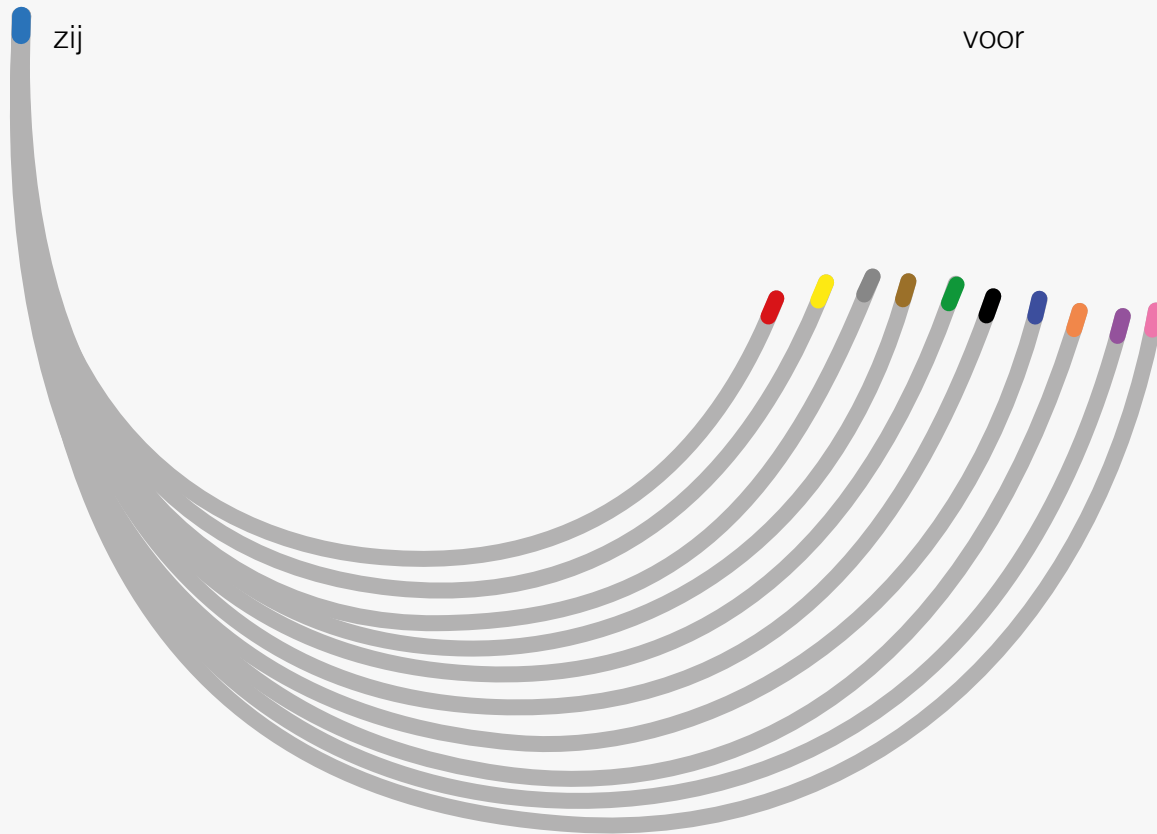

Blauwe of flexi Beugelserie

Kleurtip	Maat
rood	70AA
geel	75AA
grijs	75A
bruin	75B
groen	75C
zwart	75D
blauw	80D
oranje	85D
paars	90D
roze	95D

Deze beugel is voor iets lager dan de zijkant. M.V. zit op tepelhoogte (= Bustepunt).

Turquoise Beugelserie

Kleurtip	Maat
geel	75AA
grijs	75A
bruin	75B
groen	75C
zwart	75D
blauw	80D
oranje	85D
paars	90D
roze	95D

Een zeer stevige beugel met M.V. net onder tepelhoogte, ongeveer 0,5 cm.

Let op:
De Pasbeugelset bij de 5e en latere druk heeft voor de twee grootste beugels een **andere** maat/ kleurtip dan die bij eerdere drukken.

Lila Beugelserie

Kleurtip	Maat
geel	75AA/ 75A
grijs	75A/ 75B
bruin	75B/ 75C
groen	75C/ 75D
zwart	75D/ 80D
blauw	80D/ 85D
oranje	85D/ 90D
paars	90D/ 95D
roze	95D/ 100D

Voor is iets lager dan de zijkant. Deze beugel is 'rond'. M.V. zit net boven tepelhoogte, ongeveer 2 cm.