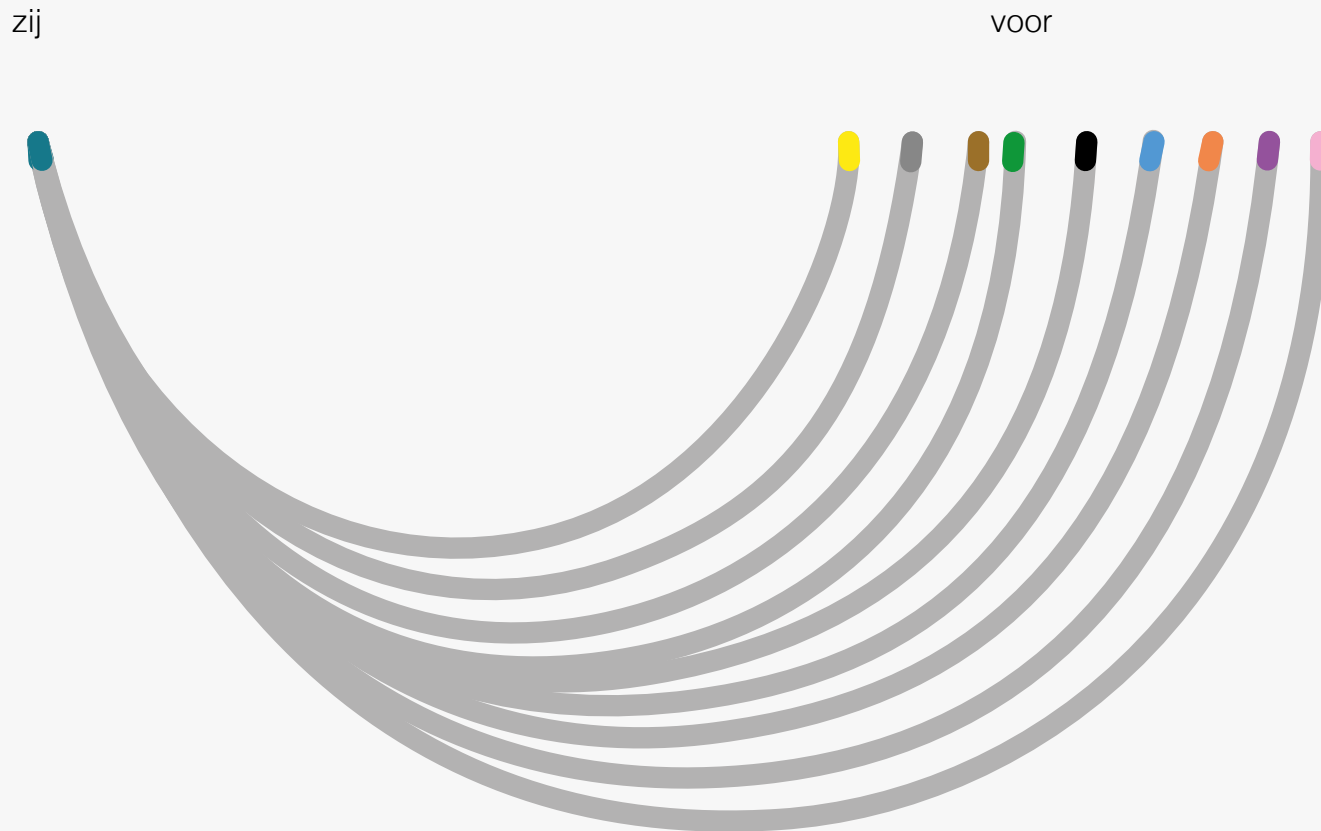

Blauwe of flexi Beugelserie

Kleurtip	Maat
rood	70AA
geel	75AA
grijs	75A
bruin	75B
groen	75C
zwart	75D
blauw	80D
oranje	85D
paars	90D
roze	95D

Deze beugel is voor iets lager dan de zijkant. M.V. zit op tepelhoogte (= Bustepunt).

Turquoise Beugelserie

Kleurtip	Maat
geel	75AA
grijs	75A
bruin	75B
groen	75C
zwart	75D
blauw	80D
oranje	85D
paars	90D
roze	95D

Een zeer stevige beugel met M.V. net onder tepelhoogte, ongeveer 0,5 cm.

Let op:
De Pasbeugelset bij de 5e en latere druk heeft voor de twee grootste beugels een **andere** maat/ kleurtip dan die bij eerdere drukken.

Lila Beugelserie

Kleurtip	Maat
geel	75AA/ 75A
grijs	75A/ 75B
bruin	75B/ 75C
groen	75C/ 75D
zwart	75D/ 80D
blauw	80D/ 85D
oranje	85D/ 90D
paars	90D/ 95D
roze	95D/ 100D

Voor is iets lager dan de zijkant. Deze beugel is 'rond'. M.V. zit net boven tepelhoogte, ongeveer 2 cm.