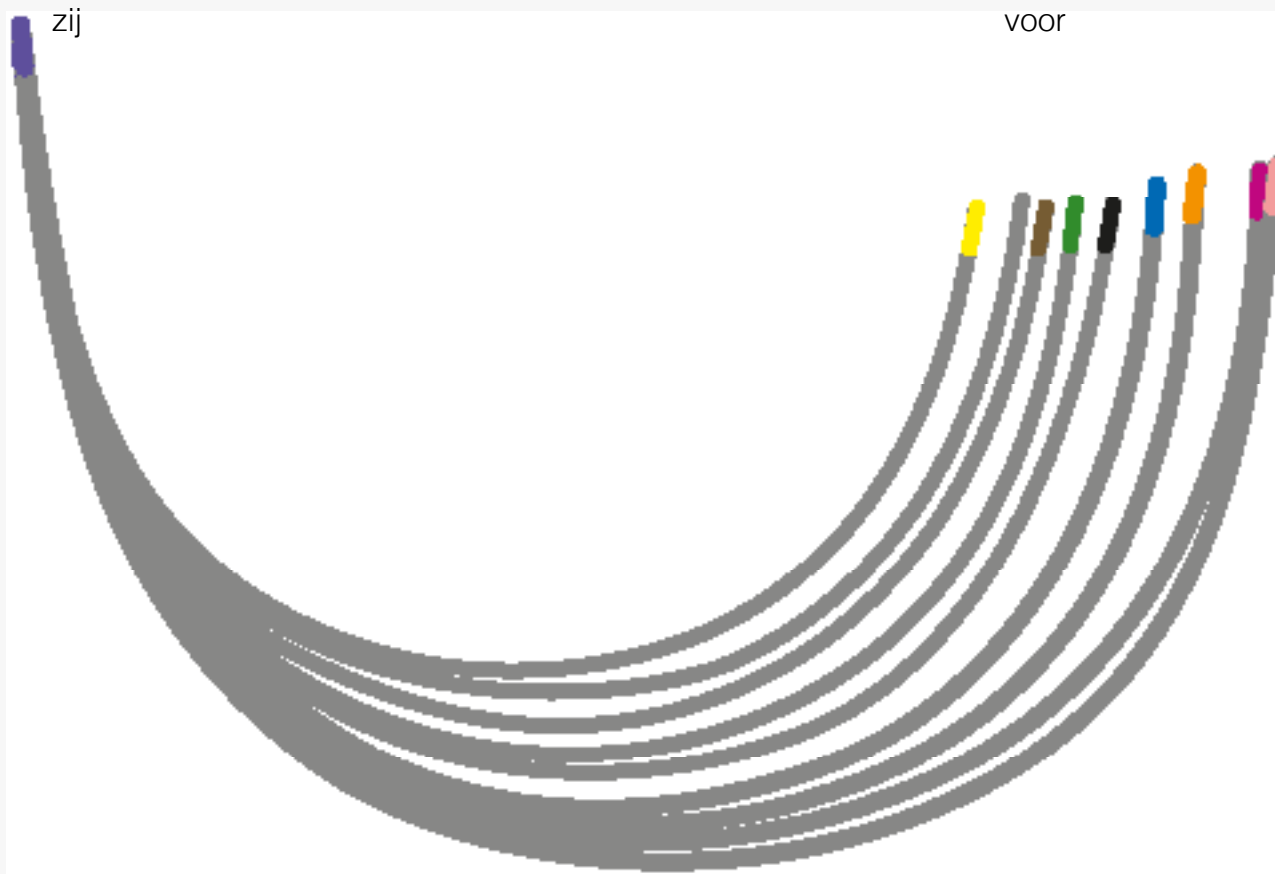

Blauwe of flexi Beugelserie

Kleurtip	Maat
rood	70AA
geel	75AA
grijs	75A
bruin	75B
groen	75C
zwart	75D
blauw	80D
oranje	85D
paars	90D
roze	95D

Deze beugel is voor iets lager dan de zijkant. M.V. zit op tepelhoogte (= Bustepunt).

Turquoise Beugelserie

Kleurtip	Maat
geel	75AA
grijs	75A
bruin	75B
groen	75C
zwart	75D
blauw	80D
oranje	85D
paars	90D
roze	95D

Een zeer stevige beugel met M.V. net onder tepelhoogte, ongeveer 0,5 cm.

Let op:
De Pasbeugelset bij de 5e en latere druk heeft voor de twee grootste beugels een **andere** maat/ kleurtip dan die bij eerdere drukken.

Lila Beugelserie

Kleurtip	Maat
geel	75AA/ 75A
grijs	75A/ 75B
bruin	75B/ 75C
groen	75C/ 75D
zwart	75D/ 80D
blauw	80D/ 85D
oranje	85D/ 90D
paars	90D/ 95D
roze	95D/ 100D

Voor is iets lager dan de zijkant. Deze beugel is 'rond'. M.V. zit net boven tepelhoogte, ongeveer 2 cm.