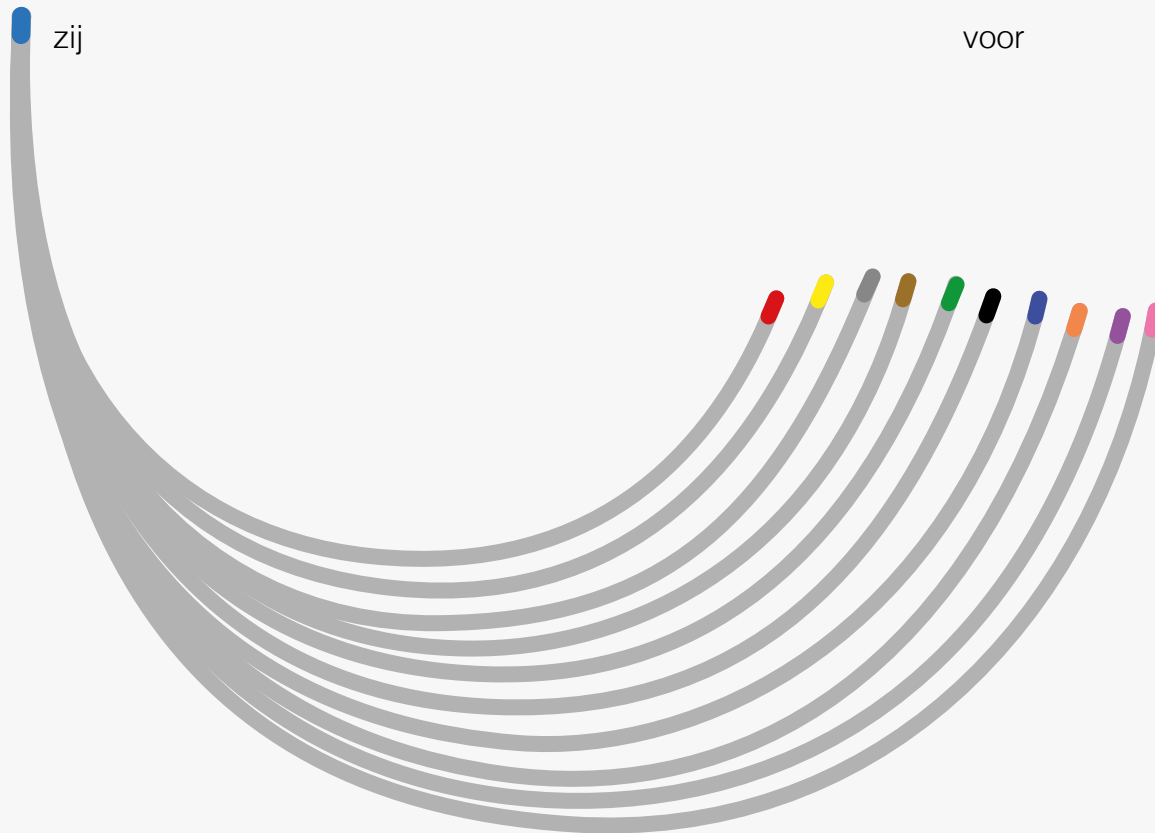

Blauwe of flexi Beugelserie

Kleurtip	Maat
rood	70AA
geel	75AA
grijs	75A
bruin	75B
groen	75C
zwart	75D
blauw	80D
oranje	85D
paars	90D
roze	95D

Deze beugel is voor iets lager dan de zijkant. M.V. zit op tepelhoogte (= Bustepunt).

Turquoise Beugelserie

Kleurtip	Maat
geel	75AA
grijs	75A
bruin	75B
groen	75C
zwart	75D
blauw	80D
oranje	85D
paars	90D
roze	95D

Een zeer stevige beugel met M.V. net onder tepelhoogte, ongeveer 0,5 cm.

Let op:
De Pasbeugelset bij de 5e en latere druk heeft voor de twee grootste beugels een **andere** maat/ kleurtip dan die bij eerdere drukken.

Lila Beugelserie

Kleurtip	Maat
geel	75AA/ 75A
grijs	75A/ 75B
bruin	75B/ 75C
groen	75C/ 75D
zwart	75D/ 80D
blauw	80D/ 85D
oranje	85D/ 90D
paars	90D/ 95D
roze	95D/ 100D

Voor is iets lager dan de zijkant. Deze beugel is 'rond'. M.V. zit net boven tepelhoogte, ongeveer 2 cm.