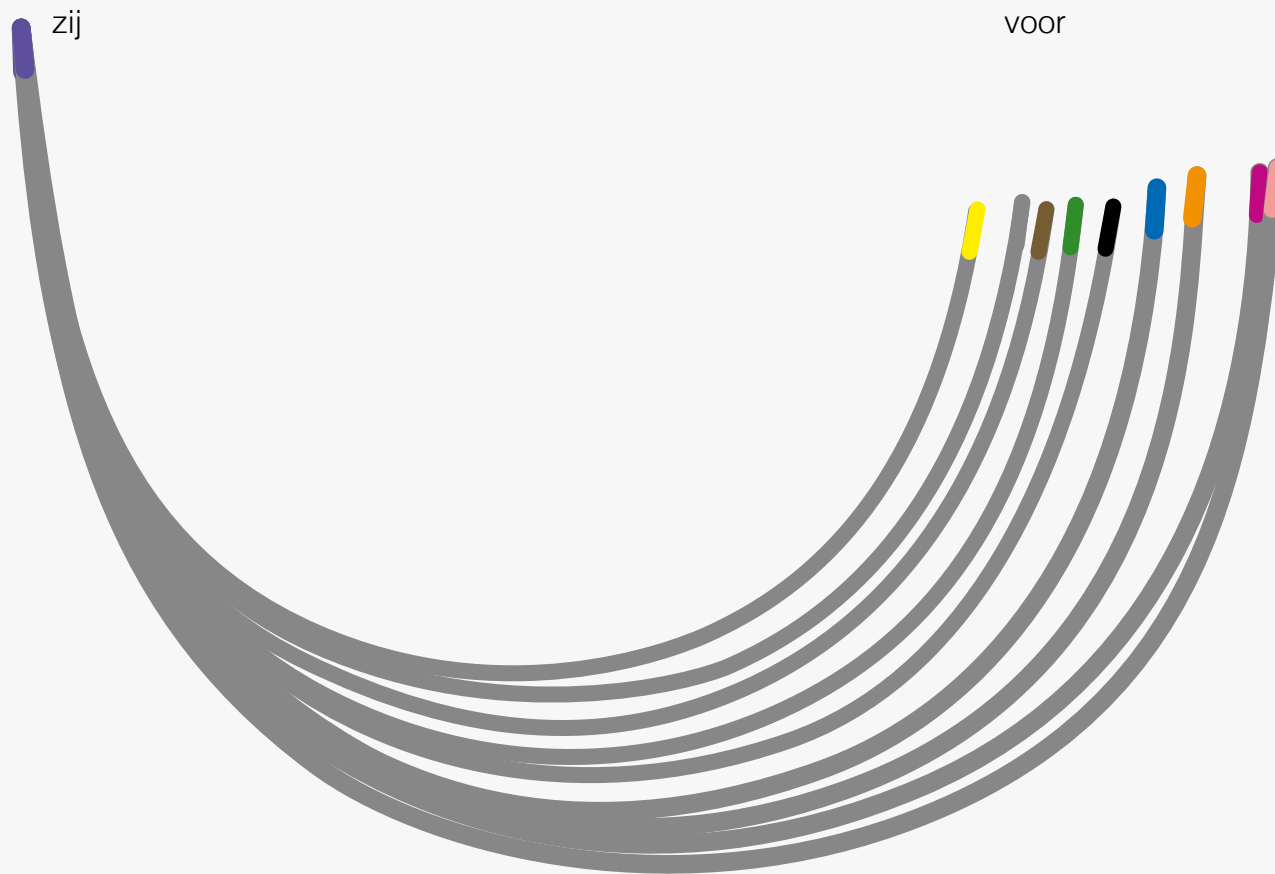

# Blauwe of flexi Beugelserie

Kleurtip	Maat
rood	70AA
geel	75AA
grijs	75A
bruin	75B
groen	75C
zwart	75D
blauw	80D
oranje	85D
paars	90D
roze	95D

Deze beugel is voor iets lager dan de zijkant. M.V. zit op tepelhoogte (= Bustepunt).

# Turquoise Beugelserie

Kleurtip	Maat
geel	75AA
grijs	75A
bruin	75B
groen	75C
zwart	75D
blauw	80D
oranje	85D
paars	90D
roze	95D

Een zeer stevige beugel met M.V. net onder tepelhoogte, ongeveer 0,5 cm.

## Let op:

De Pasbeugelset bij de 5e druk heeft voor de twee grootste beugels een **andere** maat/ kleurtip dan die bij eerdere drukken.

# Lila Beugelserie

Kleurtip	Maat
geel	75AA/ 75A
grijs	75A/ 75B
bruin	75B/ 75C
groen	75C/ 75D
zwart	75D/ 80D
blauw	80D/ 85D
oranje	85D/ 90D
paars	90D/ 95D
roze	95D/ 100D

Voor is iets lager dan de zijkant. Deze beugel is 'rond'. M.V. zit net boven tepelhoogte, ongeveer 2 cm.