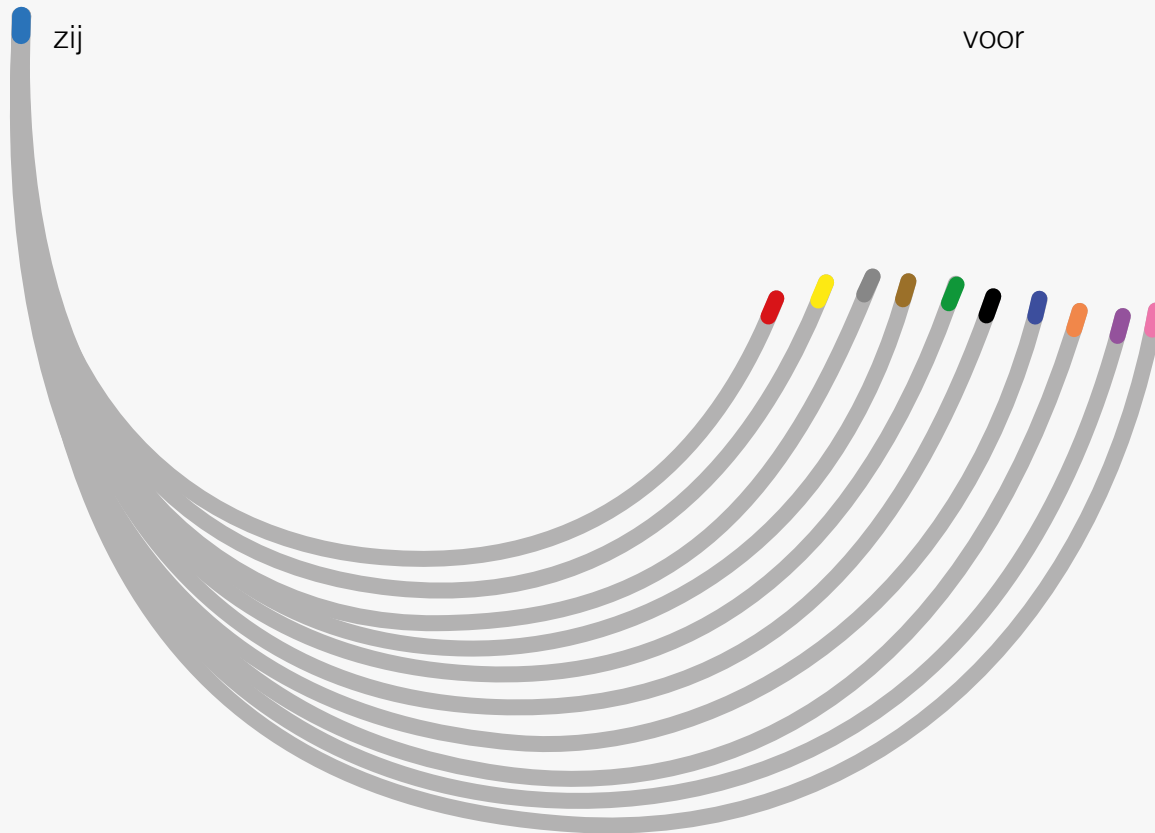

# Blauwe of flexi Beugelserie

Kleurtip	Maat
rood	70AA
geel	75AA
grijs	75A
bruin	75B
groen	75C
zwart	75D
blauw	80D
oranje	85D
paars	90D
roze	95D

Deze beugel is voor iets lager dan de zijkant. M.V. zit op tepelhoogte (= Bustepunt).

# Turquoise Beugelserie

Kleurtip	Maat
geel	75AA
grijs	75A
bruin	75B
groen	75C
zwart	75D
blauw	80D
oranje	85D
paars	90D
roze	95D

Een zeer stevige beugel met M.V. net onder tepelhoogte, ongeveer 0,5 cm.

## Let op:

De Pasbeugelset bij de 5e druk heeft voor de twee grootste beugels een **andere** maat/ kleurtip dan die bij eerdere drukken.

# Lila Beugelserie

Kleurtip	Maat
geel	75AA/ 75A
grijs	75A/ 75B
bruin	75B/ 75C
groen	75C/ 75D
zwart	75D/ 80D
blauw	80D/ 85D
oranje	85D/ 90D
paars	90D/ 95D
roze	95D/ 100D

Voor is iets lager dan de zijkant. Deze beugel is 'rond'. M.V. zit net boven tepelhoogte, ongeveer 2 cm.