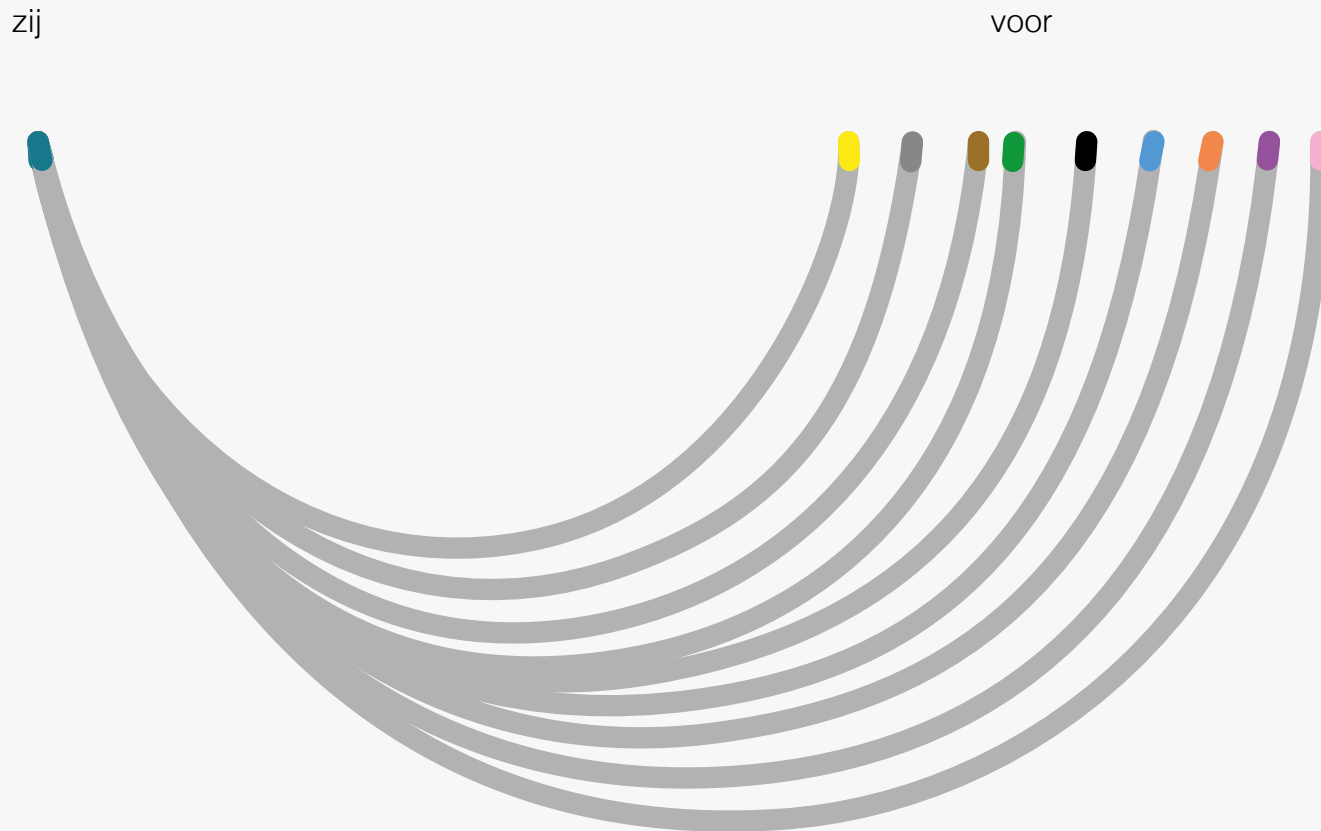

# Blauwe of flexi Beugelserie

Kleurtip	Maat
rood	70AA
geel	75AA
grijs	75A
bruin	75B
groen	75C
zwart	75D
blauw	80D
oranje	85D
paars	90D
roze	95D

Deze beugel is voor iets lager dan de zijkant. M.V. zit op tepelhoogte (= Bustepunt).

# Turquoise Beugelserie

Kleurtip	Maat
geel	75AA
grijs	75A
bruin	75B
groen	75C
zwart	75D
blauw	80D
oranje	85D
paars	90D
roze	95D

Een zeer stevige beugel met M.V. net onder tepelhoogte, ongeveer 0,5 cm.

## Let op:

De Pasbeugelset bij de 5e druk heeft voor de twee grootste beugels een **andere** maat/ kleurtip dan die bij eerdere drukken.

# Lila Beugelserie

Kleurtip	Maat
geel	75AA/ 75A
grijs	75A/ 75B
bruin	75B/ 75C
groen	75C/ 75D
zwart	75D/ 80D
blauw	80D/ 85D
oranje	85D/ 90D
paars	90D/ 95D
roze	95D/ 100D

Voor is iets lager dan de zijkant. Deze beugel is 'rond'. M.V. zit net boven tepelhoogte, ongeveer 2 cm.